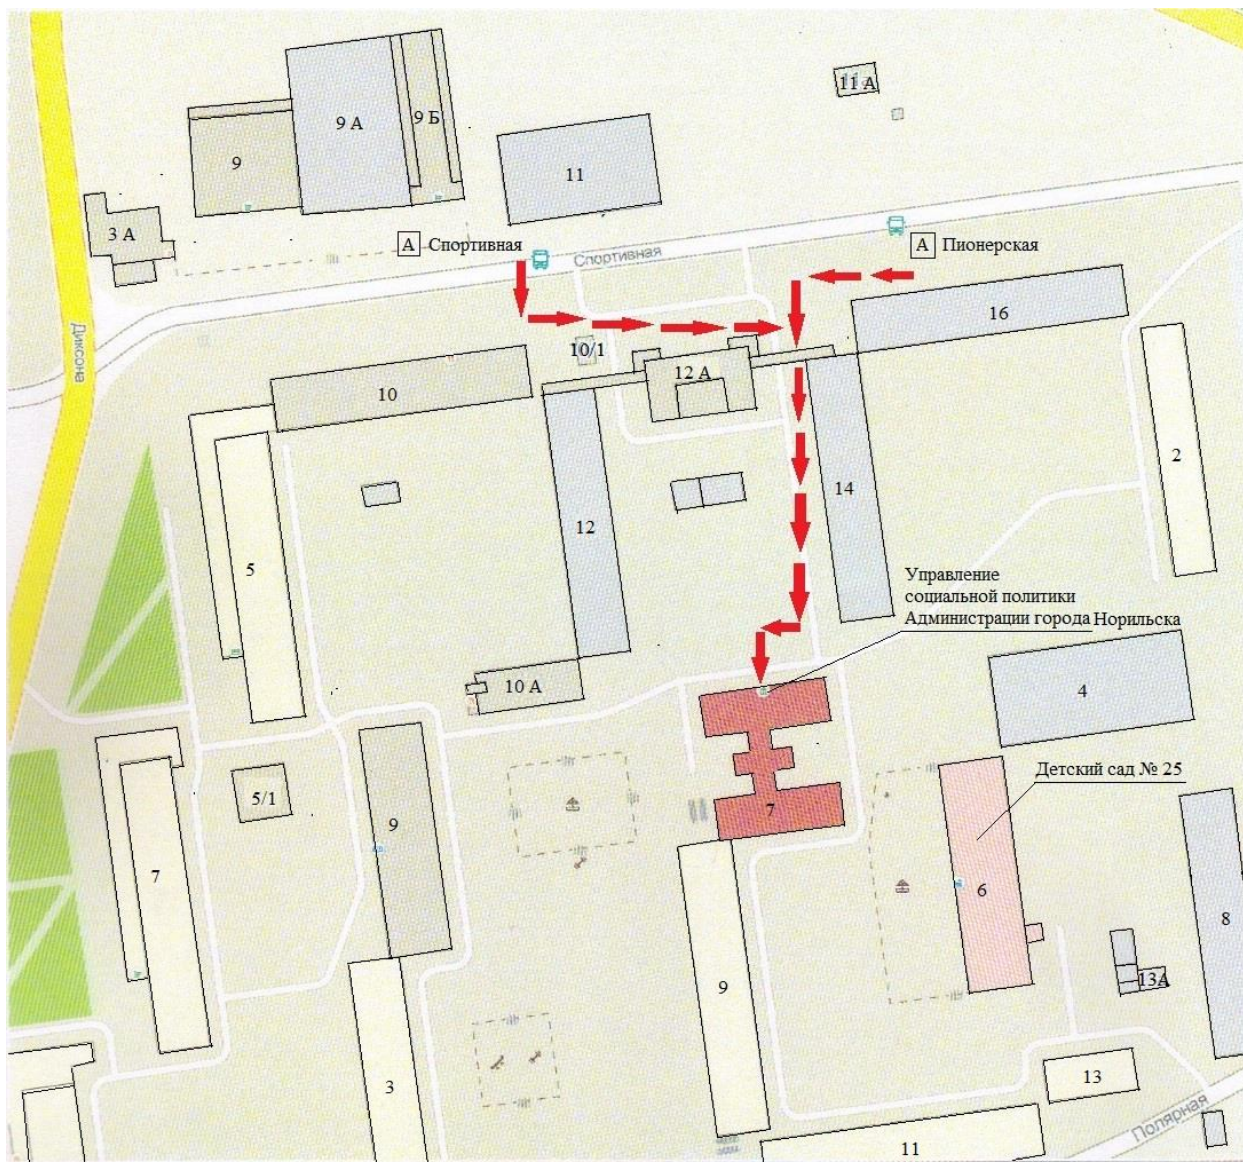

Схема движения (пути движения) к объекту Управления социальной политики Администрации города Норильска, расположенного по адресу: город Норильск, район Талнах, ул. Полярная, д. 7.

А - Автобусные остановки: Спортивная, Пионерская

→ - Пути движения.