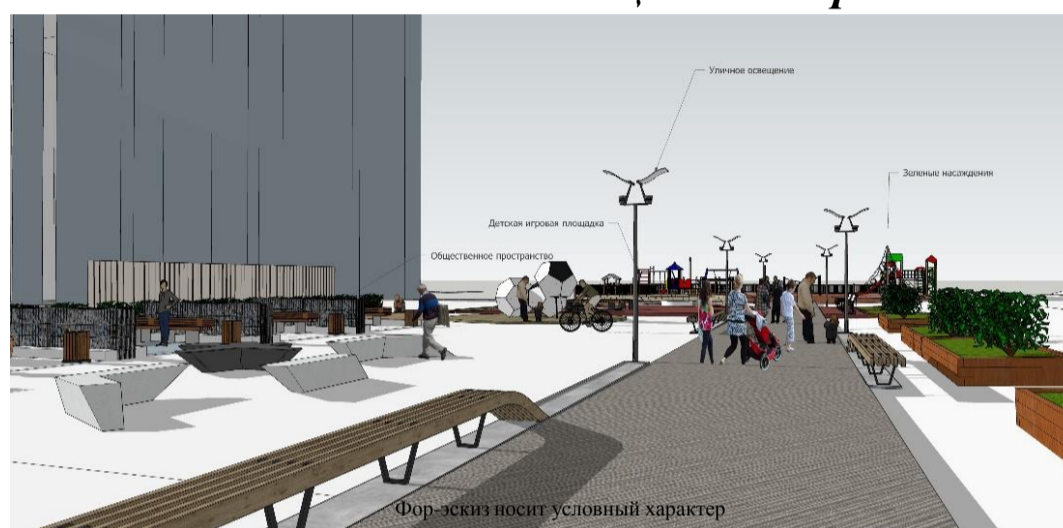

Дизайн-проект по району Центральный

Зона отдыха

в районе ул. Михайличенко, 6А

Фор-эскиз носит условный характер

- создание благоприятных условий для организации досуга жителей района разного возраста;
- повышение функциональности и эстетичности городской среды;
- популяризация здорового образа жизни и профилактики заболеваний у населения;
- привлечение молодежи к участию в мероприятиях для улучшения городской среды;
- восстановление связей общности горожан.

Фор-эскиз носит условный характер

Фор-эскиз носит условный характер

В рамках создания комфортной городской среды планируется выполнить благоустройство и озеленение территории, закупку, доставку и установку МАФов, детского игрового оборудования.

По окончании реализации проекта ожидается, что жители района Центральный, станут активными посетителями игровой и рекреационной зоны, созданной для проведения досуга, семейного отдыха и поддержания здорового образа жизни.