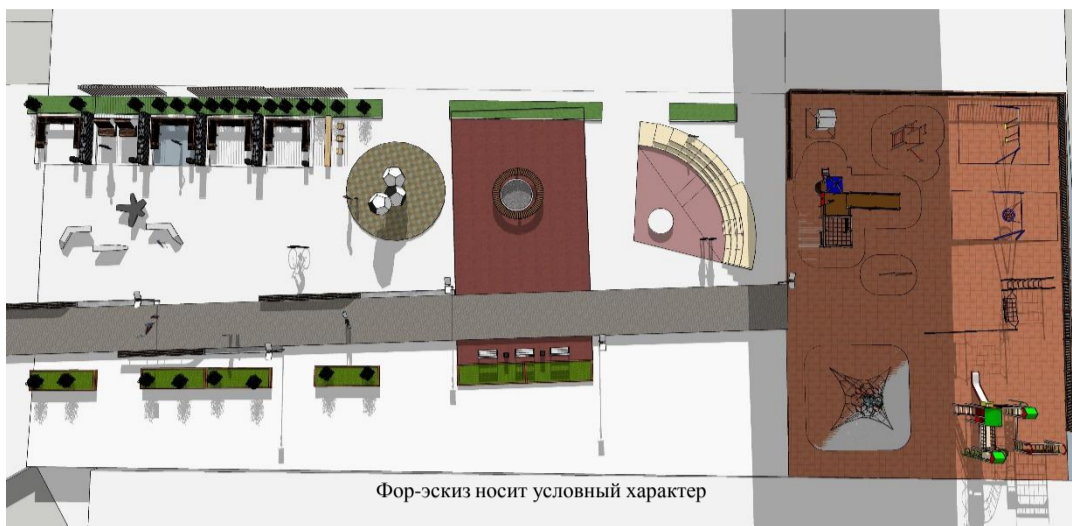

Дизайн-проект по району Центральный

Зона отдыха

в районе ул. Михайличенко, 6А

Фор-эскиз носит условный характер

- создание благоприятных условий для организации досуга жителей района разного возраста;
- повышение функциональности и эстетичности городской среды;
- популяризация здорового образа жизни и профилактики заболеваний у населения;
- привлечение молодежи к участию в мероприятиях для улучшения городской среды;
- восстановление связей общности горожан.